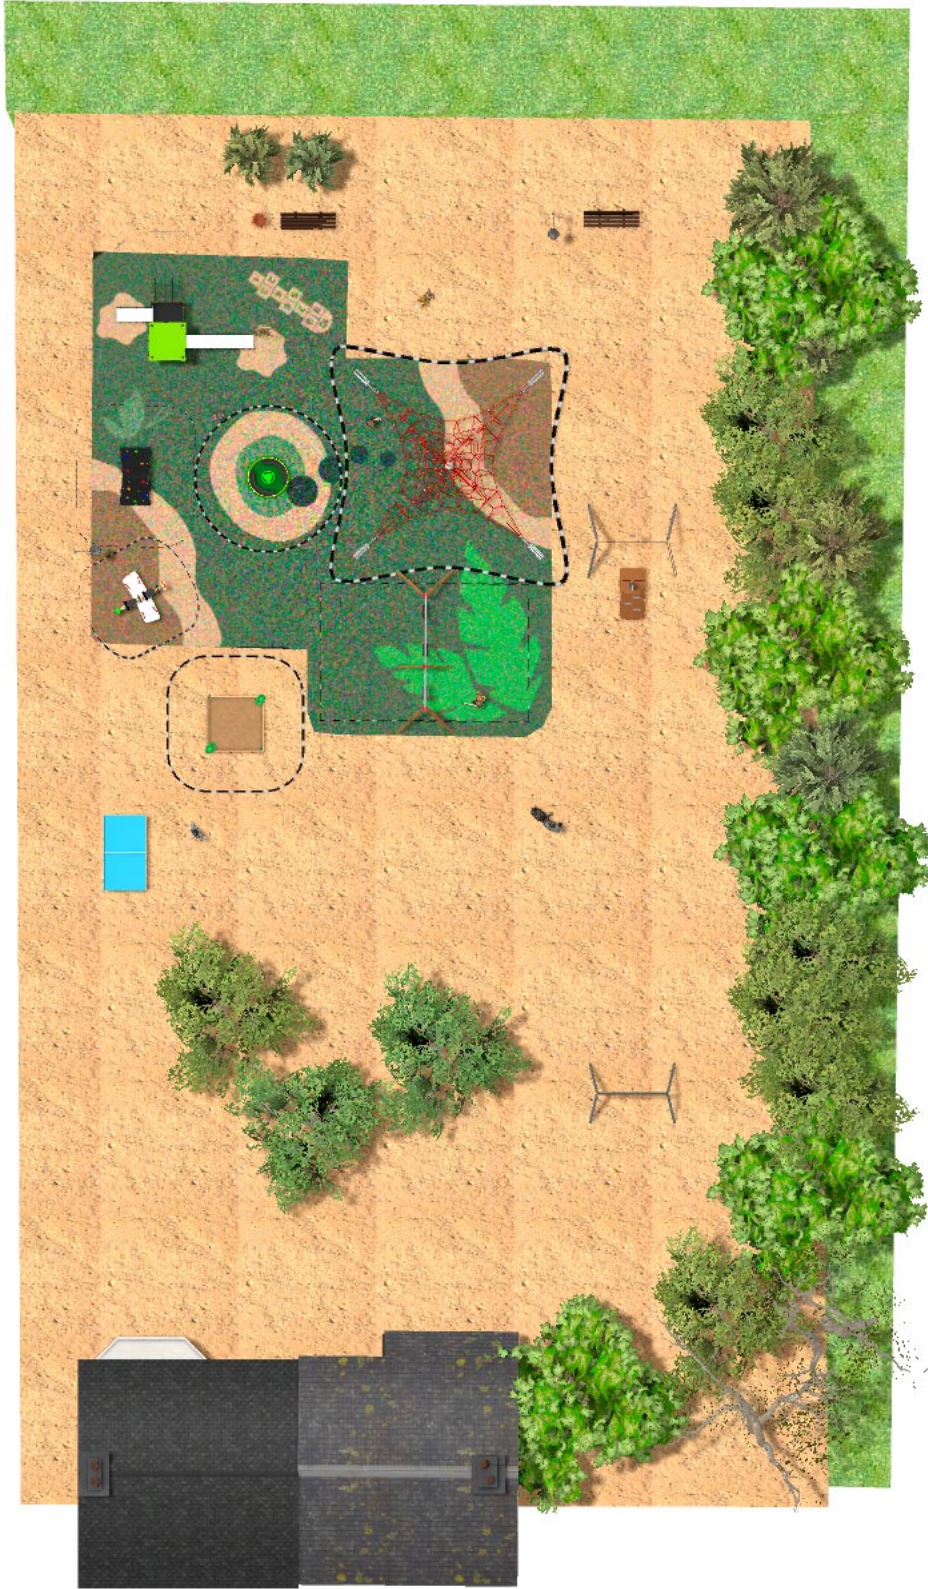

BENITO

-Jocs Infantils

Projecte

PROJ-168-2021

Superfície: 244 m²

Email: info@benito.com

Telèfon: +34 93 852 1000

BENITO
-Jocs Infantils

BENITO

-Jocs Infants

BENITO

-Jocs Infantils

Producte	Descripció
<p>JTI2</p> 	<p>Tiroлина Peso máximo usuario - 69,5kg Estructura, metall: pilars d'acer galvanitzat i lacats en pols, amb gran resistència a la abrasió, la corrosió i la intempèrie.</p> <p>Fitxa Tècnica Certificat Conformitat Carta Acreditativa</p>
<p>JC06B</p> 	<p>Cosmic El carrusel és un joc giratori que té incorporats bancs per a quatre persones, equipat amb un volant de comandament al centre per impulsar el gir. Ofereix una experiència de joc social gràcies a la seva base estable i còmoda, permetent que els usuaris iniciïn el moviment empenyent des de fora o girant des del centre. Dissenyat amb una estructura robusta i segura, és perfecte per a nens de diferents edats, promovent la interacció social i el joc en equip. Girar en aquest carrusel no només és divertit, sinó que també contribueix a l'entrenament del sistema vestibular i a la millora de l'equilibri, fonamental per moure's amb seguretat, caminar, córrer i mantenir-se concentrat. És una excel·lent elecció per a parcs infantils i zones de joc, afavorint el desenvolupament físic i mental dels nens mentre gaudeixen del joc a l'aire lliure.</p> <p>Fitxa Tècnica JC06B Certificat</p>
<p>JPV310</p> 	<p>Loop 1 Explora la gamma Loop amb elements configurats de cordes, peces d'escalada i circuits d'equilibri. Dissenyats per estimular la imaginació i el desenvolupament físic en un entorn segur, els productes Loop són perfectes per a parcs, àrees escolars i espais públics.</p> <p>Fitxa Tècnica JPV310 Certificat Conformitat Carta Acreditativa</p>