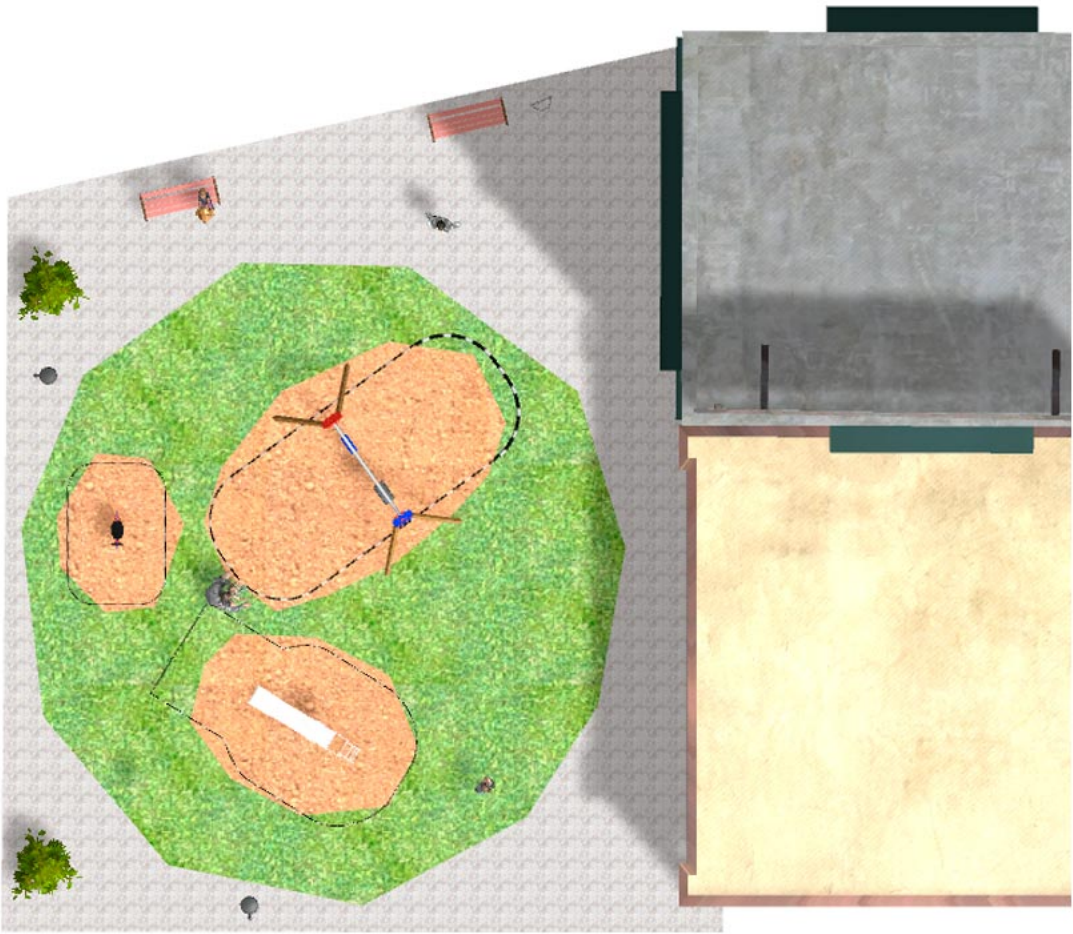

## Projecte

PROJ-166-2021

Superfície: 155 m<sup>2</sup>

Email: [info@benito.com](mailto:info@benito.com)

Telèfon: +34 93 852 1000

**BENITO**  
-Jocs Infantils

# BENITO

-Jocs Infantils

# BENITO

-Jocs Infantils

Producte

Descripció

---