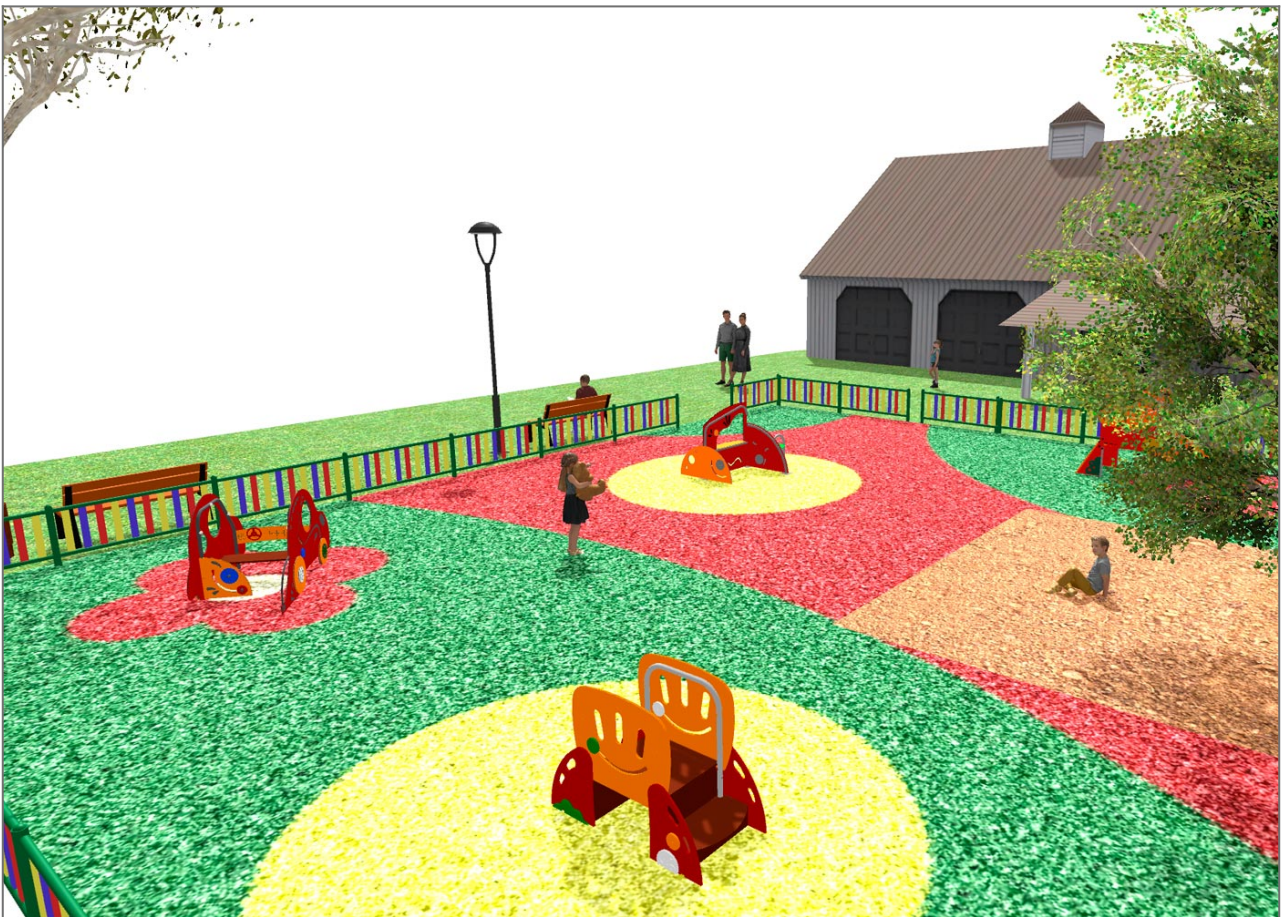

BENITO

-Jocs Infants

Projecte

PROJ-158-2021

Superfície: 230 m²

Email: info@benito.com

Telèfon: +34 93 852 1000

BENITO
-Jocs Infants

BENITO

-Jocs Infantils

BENITO

-Jocs Infantils

Producte

Descripció
