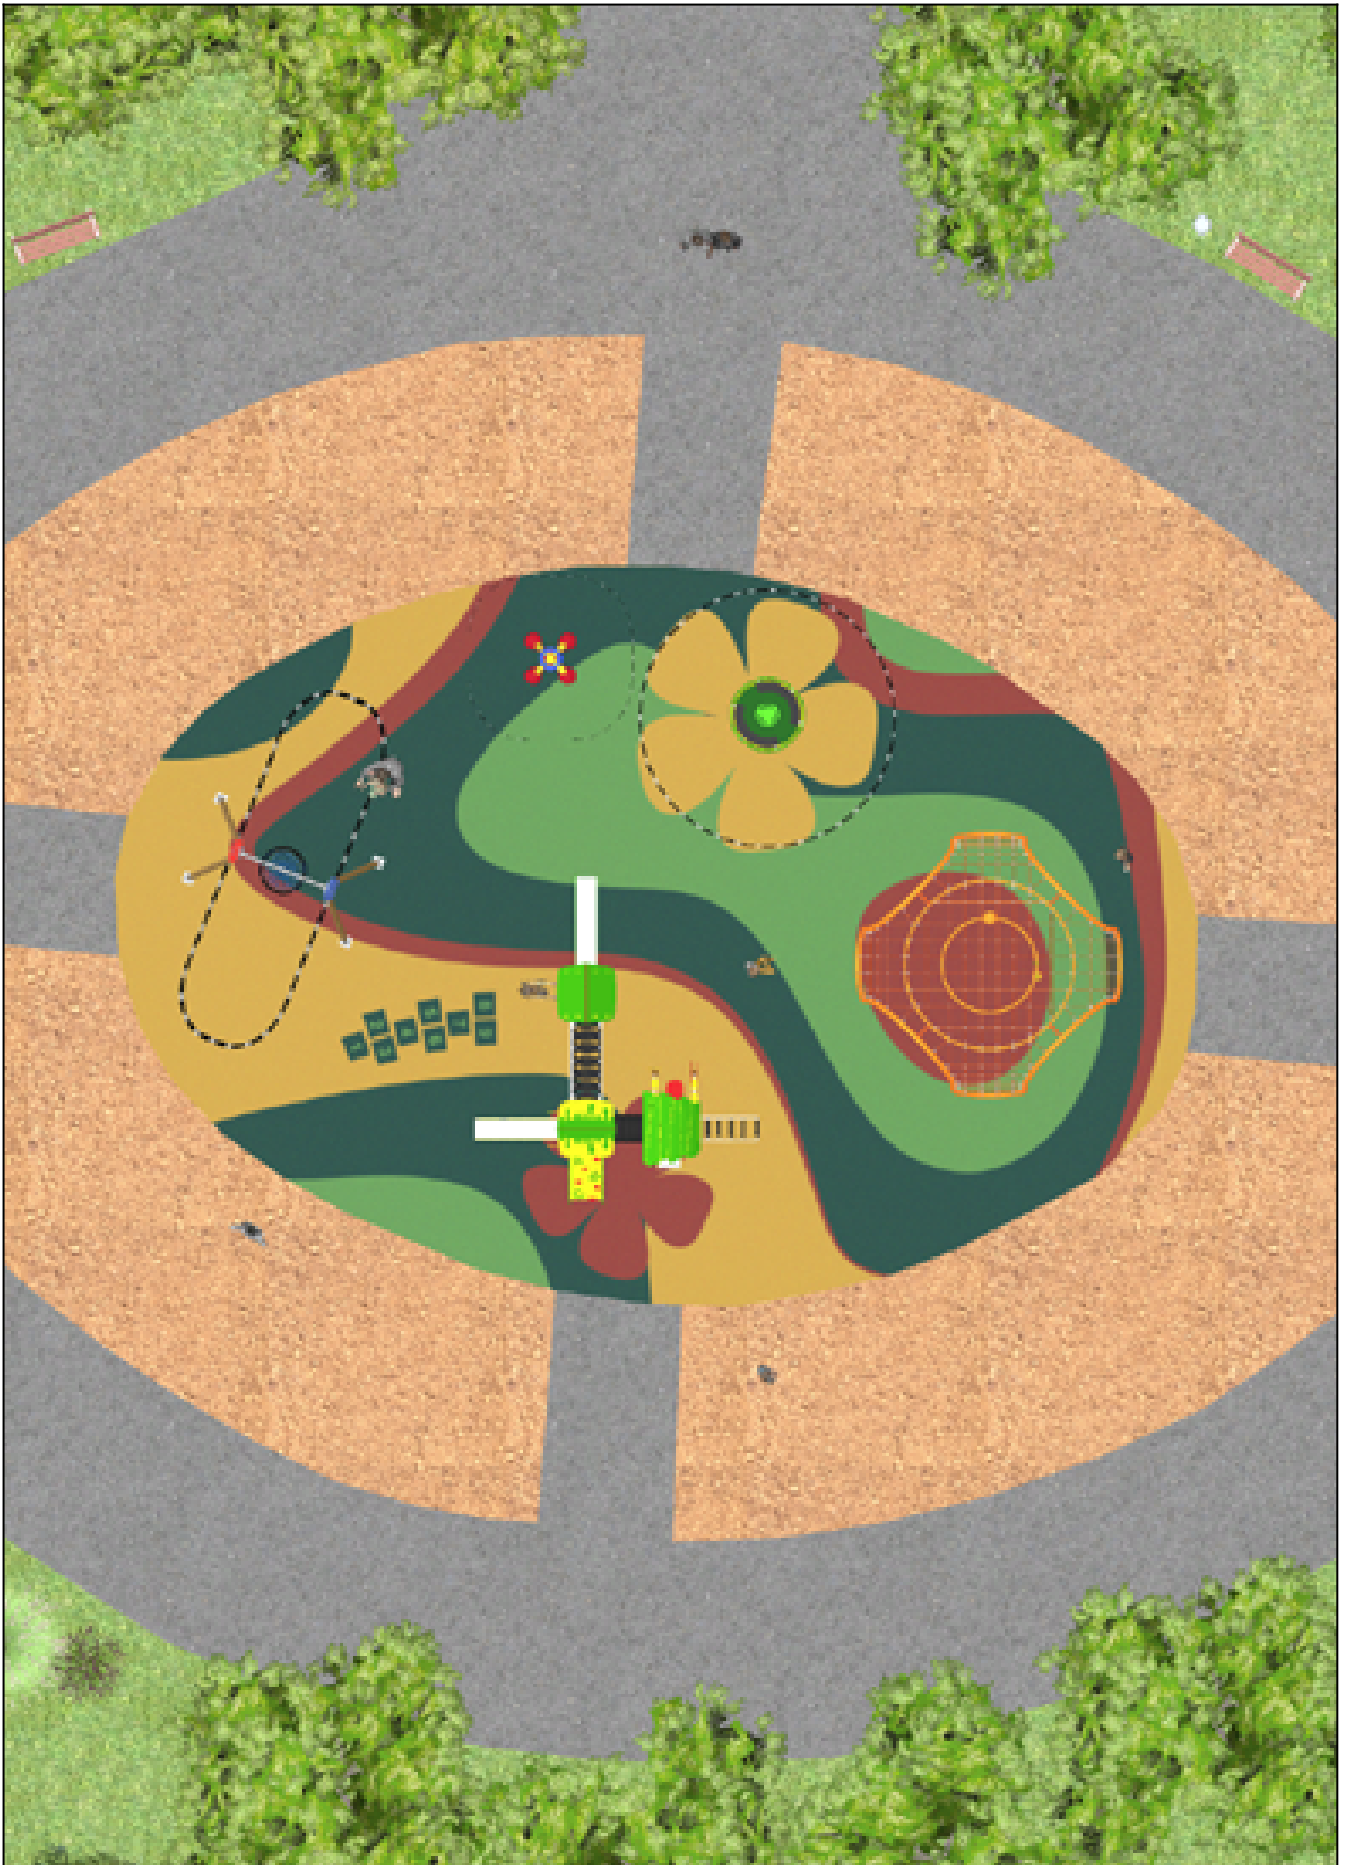

-Jocs Infantils

BENITO

-Jocs Infantils

BENITO

-Jocs Infantils

BENITO

-Jocs Infants

| Producte | Descripció |
|--|--|
| <p>JC06B</p>  | <p>Cosmic El carrusel és un joc giratori que té incorporats bancs per a quatre persones, equipat amb un volant de comandament al centre per impulsar el gir. Ofereix una experiència de joc social gràcies a la seva base estable i còmoda, permetent que els usuaris iniciïn el moviment empenyent des de fora o girant des del centre. Dissenyat amb una estructura robusta i segura, és perfecte per a nens de diferents edats, promovent la interacció social i el joc en equip. Girar en aquest carrusel no només és divertit, sinó que també contribueix a l'entrenament del sistema vestibular i a la millora de l'equilibri, fonamental per moure's amb seguretat, caminar, córrer i mantenir-se concentrat. És una excel·lent elecció per a parcs infantils i zones de joc, afavorint el desenvolupament físic i mental dels nens mentre gaudeixen del joc a l'aire lliure.</p> <p>Fitxa Tècnica JC06B Certificat</p> |
| <p>JFS06</p>  | <p>Flop Molles per a nens, divertides i que potencien el seu aprenentatge. Fabricades amb materials resistents i certificats segons la normativa EN1176.</p> <p>Fitxa Tècnica Certificat Certificat Conformitat</p> |
| <p>PRI5</p>  | <p>Red Cuat Fins a quina alçada pots arribar-hi? La Xarxa CUAT és una estructura d'escalada de grans dimensions, fabricada amb estructura metàl·lica i cordes armades antivandàliques. Està dissenyada per fomentar la motricitat de fins a 20 nens simultàniament, adaptant-se a totes les edats. La seva estètica moderna i atractiva convida al joc actiu, estimulant la millora de la motricitat, l'equilibri i la destresa, mentre ofereix una experiència lúdica emocionant i dinàmica. Amb una superfície de 60 m² aquesta xarxa es converteix en un element protagonista capaç d'aportar singularitat, impacte visual i alta jugabilitat a qualsevol espai.</p> <p>Fitxa Tècnica PRI5</p> |