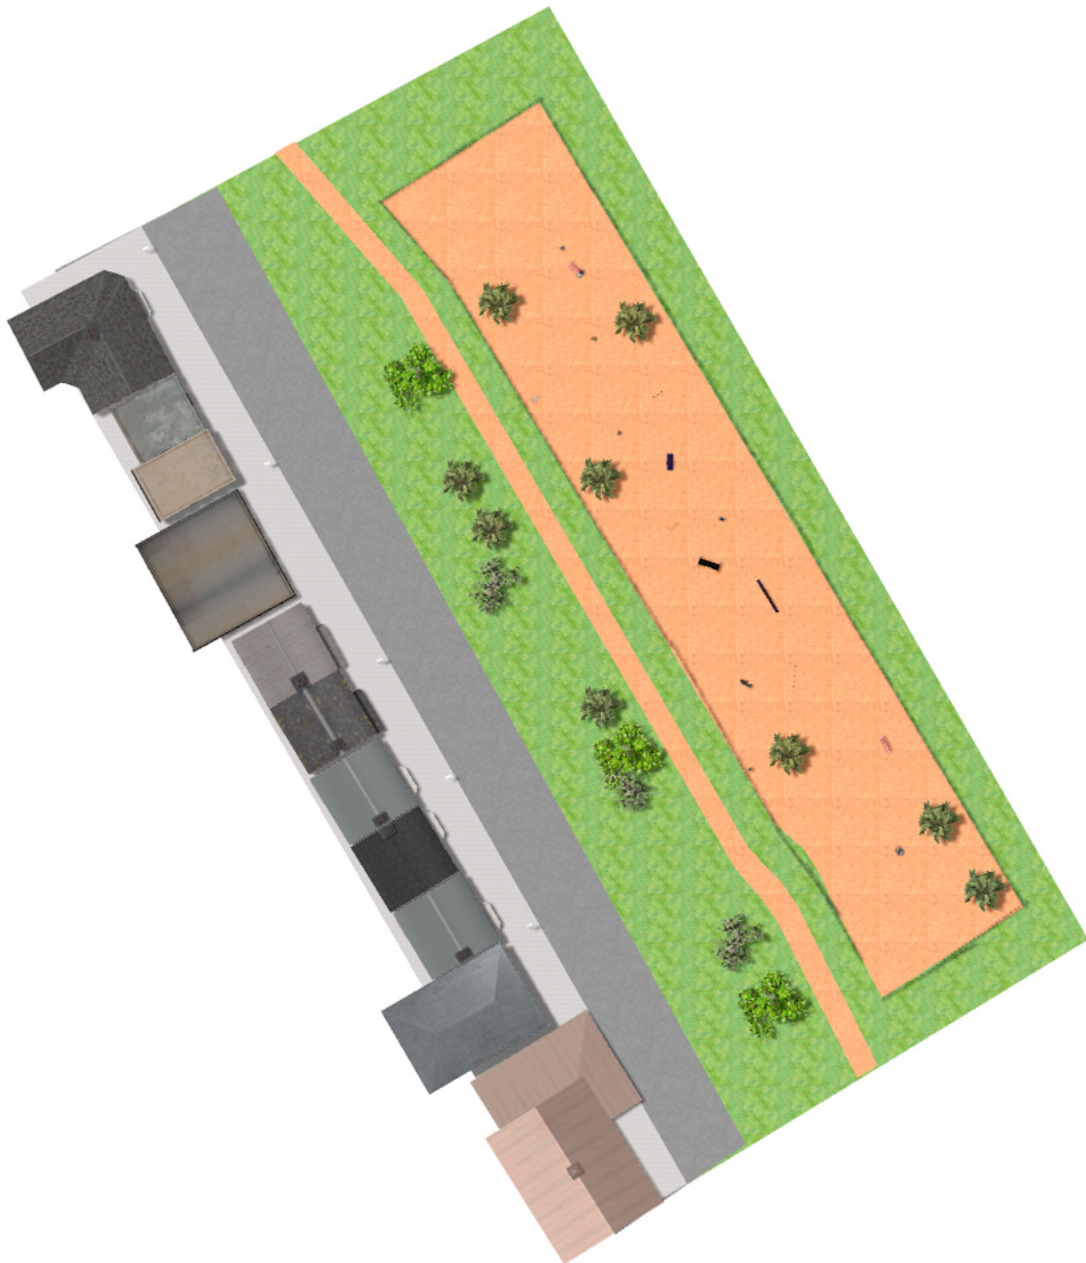

BENITO

-Jocs Infantils

Projecte

PROJ-136-2021

Superfície: 11205 m²

Email: info@benito.com

Telèfon: +34 93 852 1000

BENITO

-Jocs Infantils

BENITO

-Jocs Infantils

BENITO

-Jocs Infantils

Producte	Descripció
<p data-bbox="172 161 268 188">JCAN09</p> 	<p data-bbox="370 161 450 188">Puente</p> <p data-bbox="370 192 1455 250">Crea circuits amb productes que estimen a nostres animals a coger agilitat, fortalesa, agudització de l'equilibri i l'obediència. Línia canine, nostra col·lecció de productes per a mascotes en parcs urbans.</p> <p data-bbox="370 277 513 304">Fitxa Tècnica</p>
<p data-bbox="172 430 268 456">JCAN11</p> 	<p data-bbox="370 430 450 456">Slalom</p> <p data-bbox="370 461 1455 519">Crea circuits amb productes que estimen a nostres animals a coger agilitat, fortalesa, agudització de l'equilibri i l'obediència. Línia canine, nostra col·lecció de productes per a mascotes en parcs urbans.</p> <p data-bbox="370 546 513 573">Fitxa Tècnica</p>