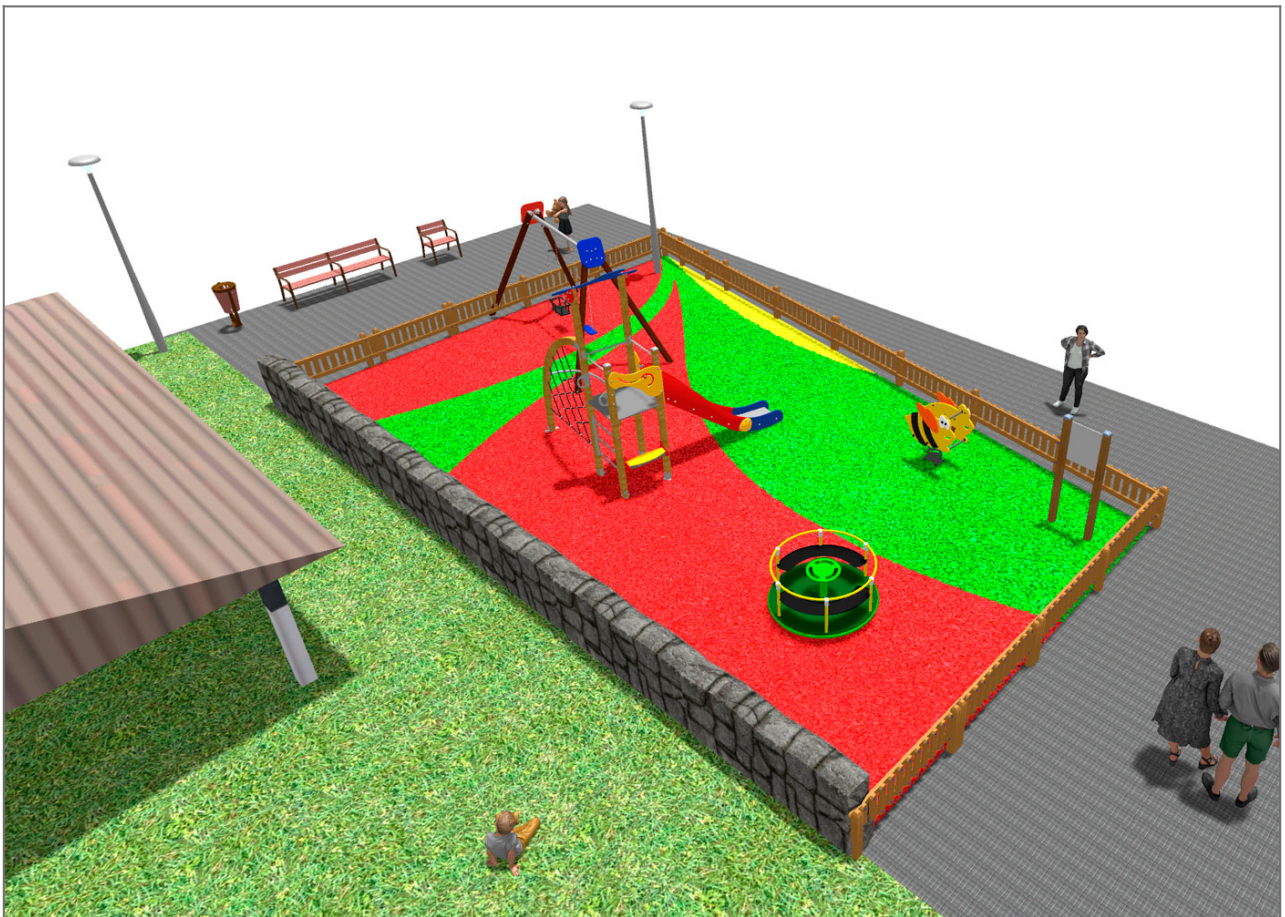

BENITO

-Jocs Infants

Projecte

PROJ-064-2018

Superfície: 120 m²

Email: info@benito.com

Telèfon: +34 93 852 1000

BENITO

-Jocs Infantils

BENITO

-Jocs Infantils

BENITO

-Jocs Infantils

Producte	Descripció
<p>JFS08</p> 	<p>Maia Molles per a nens, divertides i que potencien el seu aprenentatge. Fabricades amb materials resistents i certificats segons la normativa EN1176.</p> <p>Fitxa Tècnica Certificat Certificat Conformitat</p>
<p>JC06B</p> 	<p>Cosmic El carrusel és un joc giratori que té incorporats bancs per a quatre persones, equipat amb un volant de comandament al centre per impulsar el gir. Ofereix una experiència de joc social gràcies a la seva base estable i còmoda, permetent que els usuaris iniciïn el moviment empenyent des de fora o girant des del centre.</p> <p>Dissenyat amb una estructura robusta i segura, és perfecte per a nens de diferents edats, promovent la interacció social i el joc en equip. Girar en aquest carrusel no només és divertit, sinó que també contribueix a l'entrenament del sistema vestibular i a la millora de l'equilibri, fonamental per moure's amb seguretat, caminar, córrer i mantenir-se concentrat.</p> <p>És una excel·lent elecció per a parcs infantils i zones de joc, afavorint el desenvolupament físic i mental dels nens mentre gaudeixen del joc a l'aire lliure.</p> <p>Fitxa Tècnica JC06B Certificat</p>