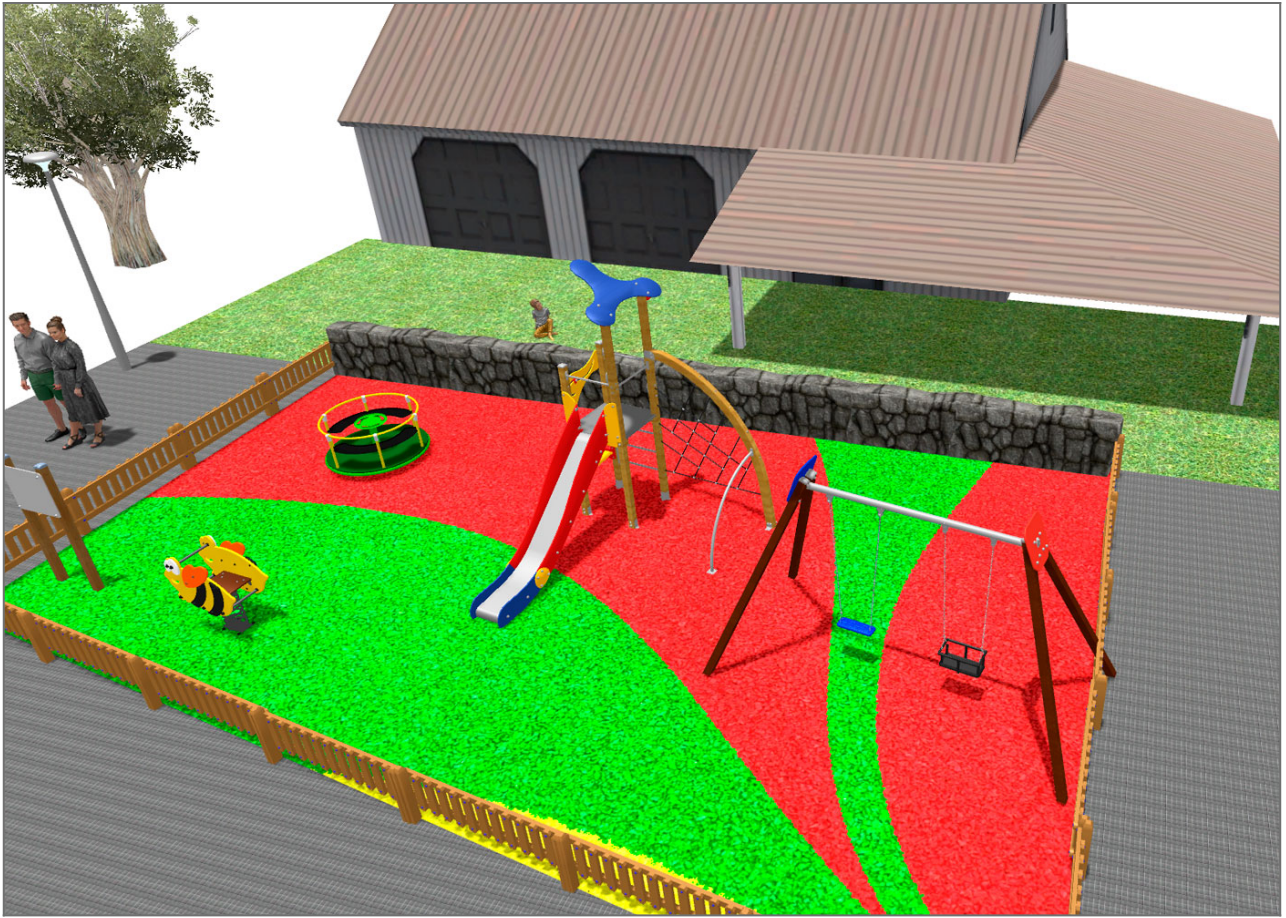

-Jocs Infantils

BENITO

-Jocs Infantils

BENITO

-Jocs Infantils

Producte	Descripció
<p>JFS08</p> 	<p>Maia Molles per a nens, divertides i que potencien el seu aprenentatge. Fabricades amb materials resistents i certificats segons la normativa EN1176.</p> <p>Fitxa Tècnica Certificat Certificat Conformitat</p>
<p>JC06B</p> 	<p>Cosmic El carrusel és un joc giratori que té incorporats bancs per a quatre persones, equipat amb un volant de comandament al centre per impulsar el gir. Ofereix una experiència de joc social gràcies a la seva base estable i còmoda, permetent que els usuaris iniciïn el moviment empenyent des de fora o girant des del centre.</p> <p>Dissenyat amb una estructura robusta i segura, és perfecte per a nens de diferents edats, promovent la interacció social i el joc en equip. Girar en aquest carrusel no només és divertit, sinó que també contribueix a l'entrenament del sistema vestibular i a la millora de l'equilibri, fonamental per moure's amb seguretat, caminar, córrer i mantenir-se concentrat.</p> <p>És una excel·lent elecció per a parcs infantils i zones de joc, afavorint el desenvolupament físic i mental dels nens mentre gaudeixen del joc a l'aire lliure.</p> <p>Fitxa Tècnica JC06B Certificat</p>