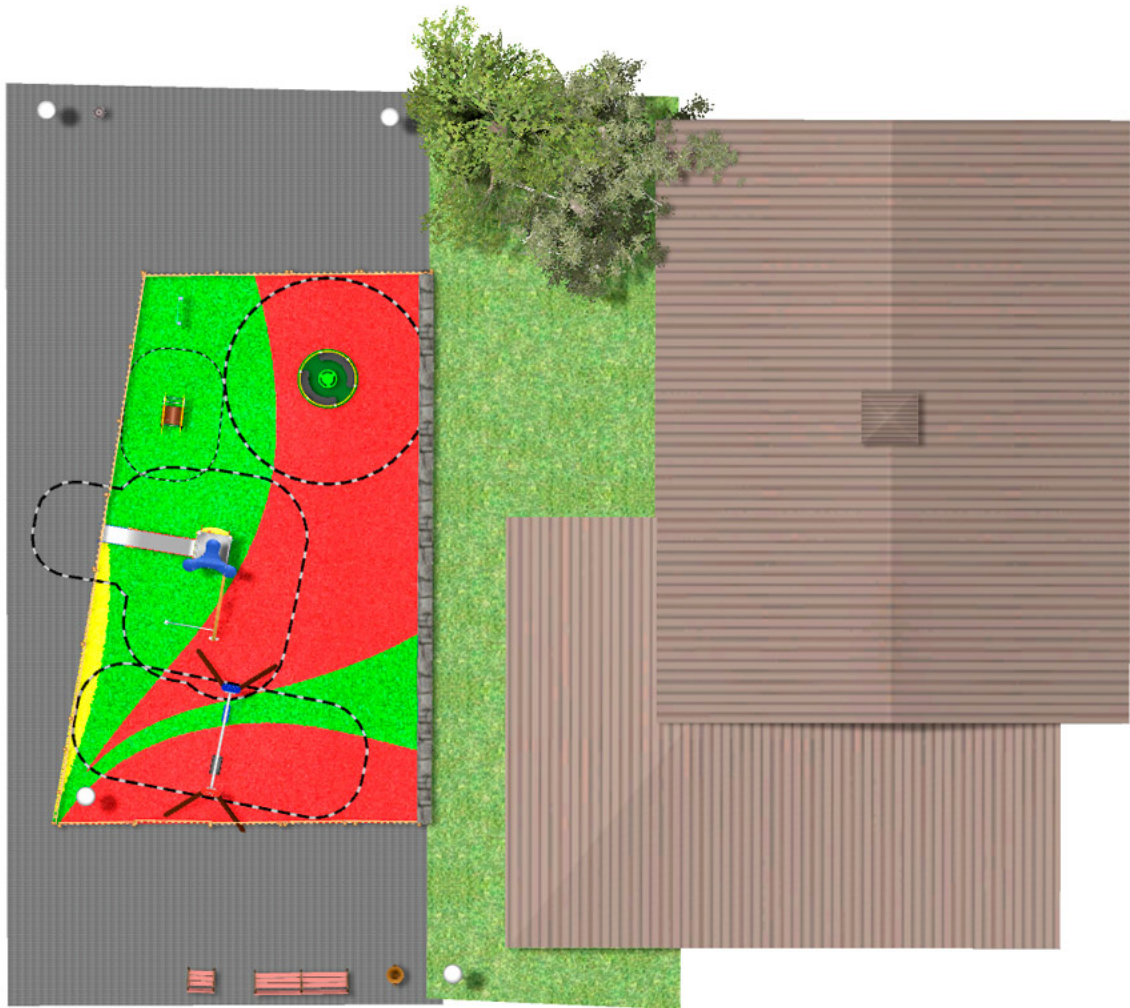

BENITO

-Jocs Infants

Projecte

PROJ-064-2018

Superfície: 120 m²

Email: info@benito.com

Telèfon: +34 93 852 1000

BENITO

-Jocs Infantils

BENITO

-Jocs Infantils

BENITO

-Jocs Infantils

Producte	Descripció
<p>JFS08</p> 	<p>Maia Molles per a nens, divertides i que potencien el seu aprenentatge. Fabricades amb materials resistents i certificats segons la normativa EN1176.</p> <p>Fitxa Tècnica Certificat Certificat Conformitat</p>
<p>JC06B</p> 	<p>Cosmic El carrusel és un joc giratori que té incorporats bancs per a quatre persones, equipat amb un volant de comandament al centre per impulsar el gir. Ofereix una experiència de joc social gràcies a la seva base estable i còmoda, permetent que els usuaris iniciïn el moviment empenyent des de fora o girant des del centre.</p> <p>Dissenyat amb una estructura robusta i segura, és perfecte per a nens de diferents edats, promovent la interacció social i el joc en equip. Girar en aquest carrusel no només és divertit, sinó que també contribueix a l'entrenament del sistema vestibular i a la millora de l'equilibri, fonamental per moure's amb seguretat, caminar, córrer i mantenir-se concentrat.</p> <p>És una excel·lent elecció per a parcs infantils i zones de joc, afavorint el desenvolupament físic i mental dels nens mentre gaudeixen del joc a l'aire lliure.</p> <p>Fitxa Tècnica JC06B Certificat</p>