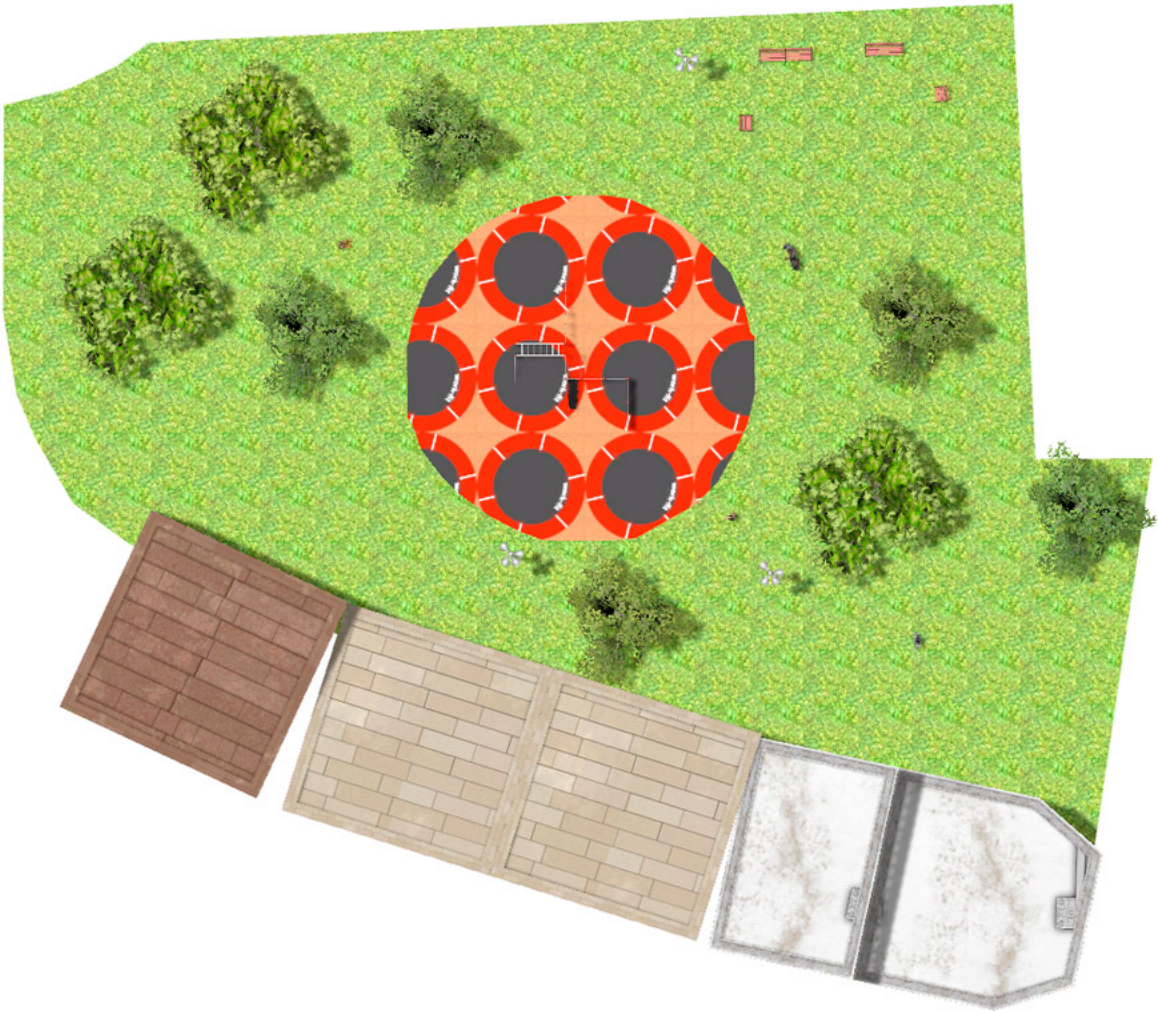

BENITO

-Jocs Infantils

Projecte

PROJ-062-2018

Superfície: 255 m²

Email: info@benito.com

Telèfon: +34 93 852 1000

BENITO

-Jocs Infantils

BENITO

-Jocs Infantils

BENITO

-Jocs Infantils

Producte

Descripció
