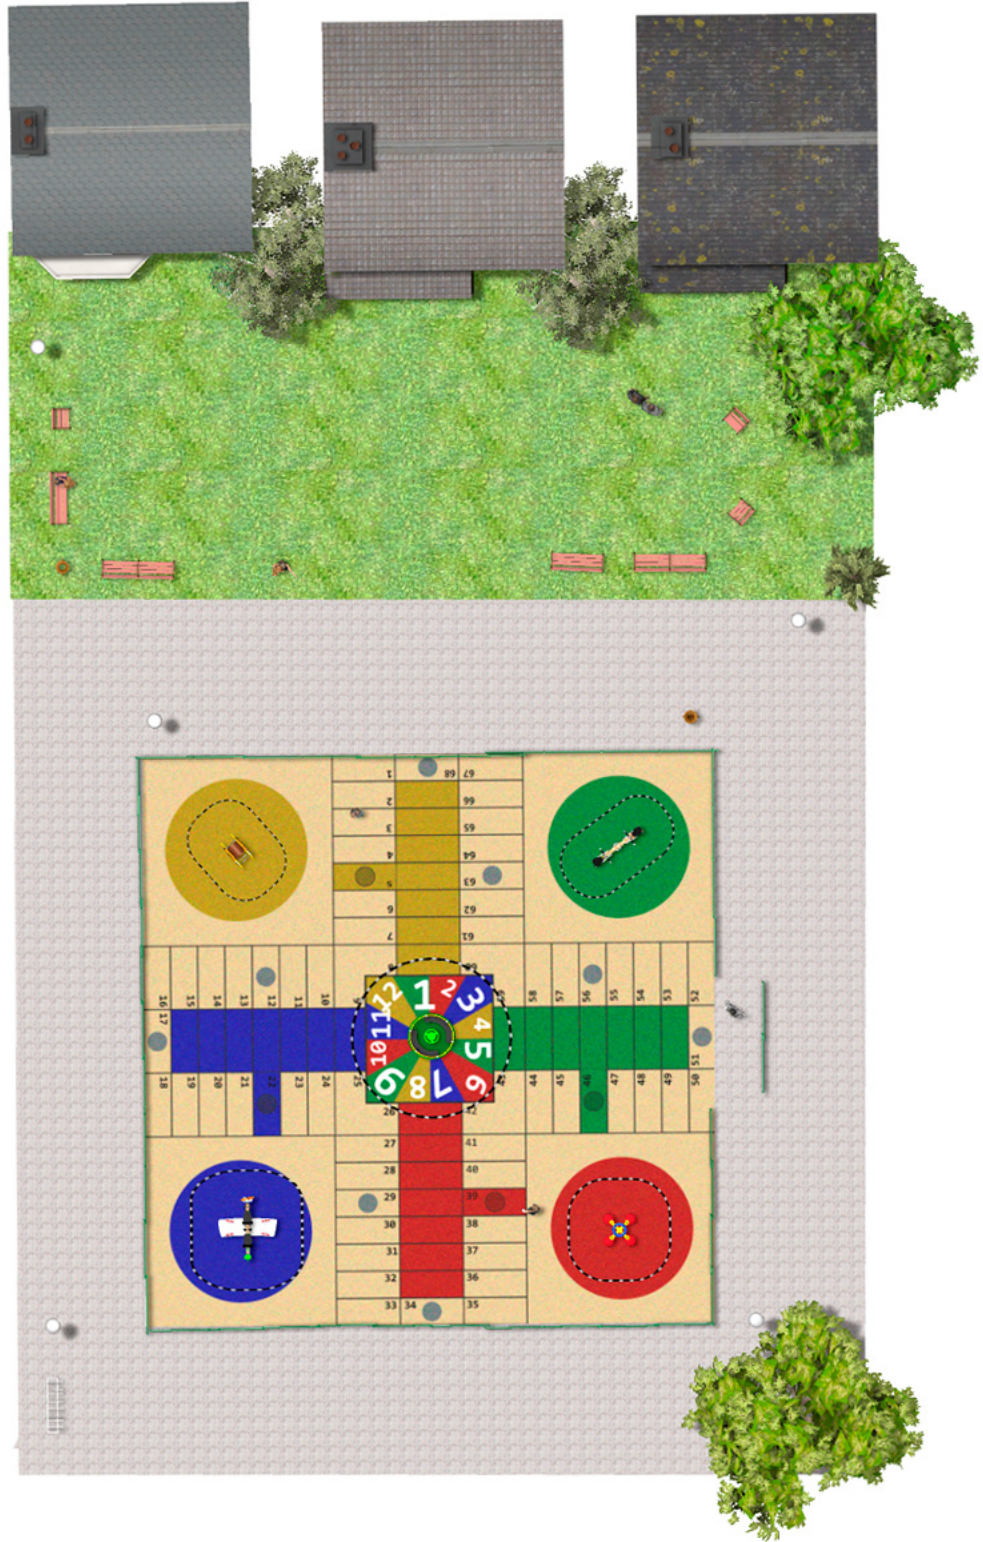

# BENITO

-Jocs Infantils

## Projecte

PROJ-044-2018

Superfície: 378 m<sup>2</sup>

Email: [info@benito.com](mailto:info@benito.com)

Telèfon: +34 93 852 1000

# BENITO

-Jocs Infants