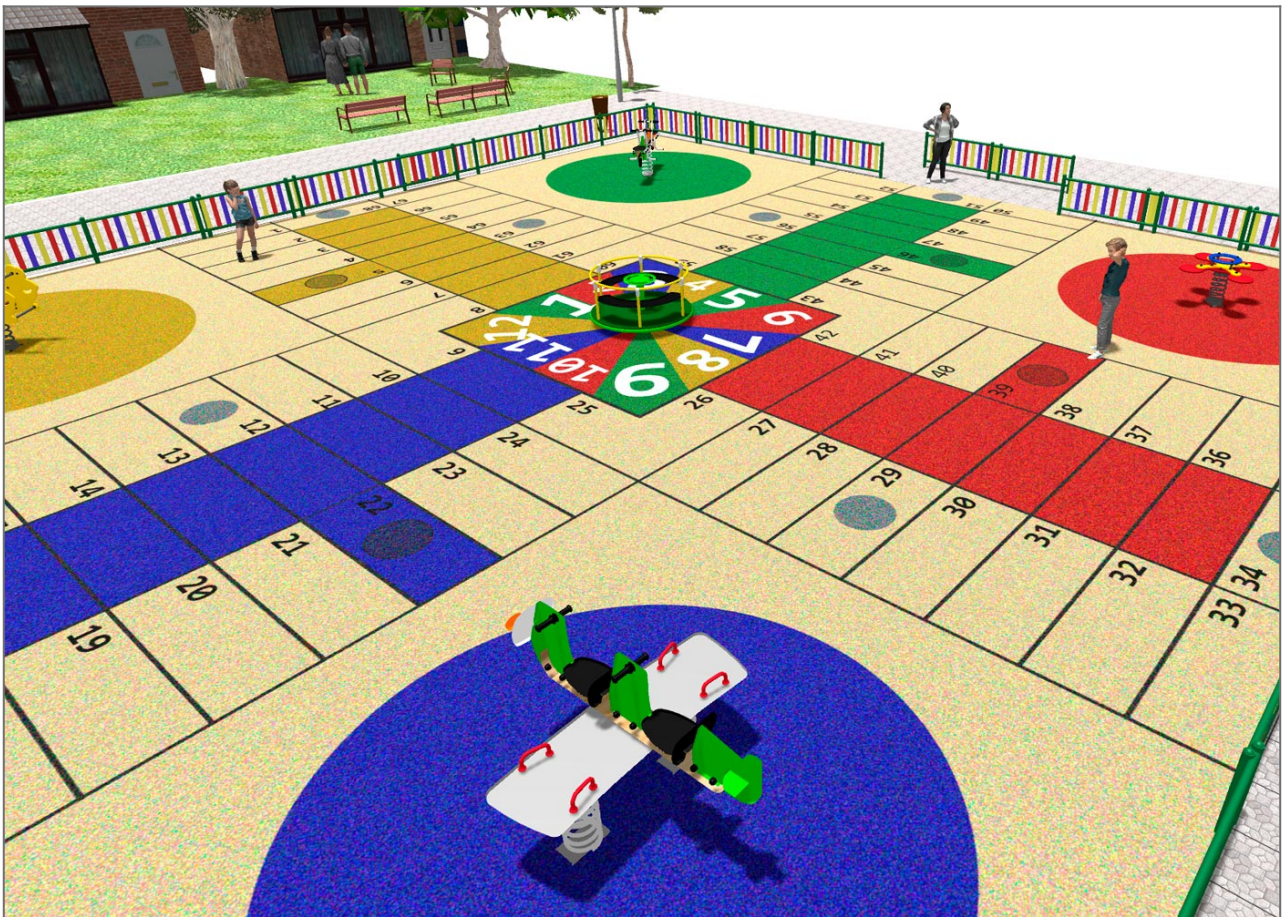

# BENITO

-Jocs Infantils

# BENITO

-Jocs Infants

# BENITO

-Jocs Infantils

Producte	Descripció
<p>JFS08</p> 	<p><b>Maia</b>  Molles per a nens, divertides i que potencien el seu aprenentatge. Fabricades amb materials resistents i certificats segons la normativa EN1176.</p> <p><a href="#">Fitxa Tècnica</a> <a href="#">Certificat</a> <a href="#">Certificat Conformitat</a></p>
<p>JFS06</p> 	<p><b>Flop</b>  Molles per a nens, divertides i que potencien el seu aprenentatge. Fabricades amb materials resistents i certificats segons la normativa EN1176.</p> <p><a href="#">Fitxa Tècnica</a> <a href="#">Certificat</a> <a href="#">Certificat Conformitat</a></p>
<p>JC06B</p> 	<p><b>Cosmic</b>  El carrusel és un joc giratori que té incorporats bancs per a quatre persones, equipat amb un volant de comandament al centre per impulsar el gir. Ofereix una experiència de joc social gràcies a la seva base estable i còmoda, permetent que els usuaris iniciïn el moviment empenyent des de fora o girant des del centre.</p> <p>Dissenyat amb una estructura robusta i segura, és perfecte per a nens de diferents edats, promovent la interacció social i el joc en equip. Girar en aquest carrusel no només és divertit, sinó que també contribueix a l'entrenament del sistema vestibular i a la millora de l'equilibri, fonamental per moure's amb seguretat, caminar, córrer i mantenir-se concentrat.</p> <p>És una excel·lent elecció per a parcs infantils i zones de joc, afavorint el desenvolupament físic i mental dels nens mentre gaudeixen del joc a l'aire lliure.</p> <p><a href="#">Fitxa Tècnica JC06B</a> <a href="#">Certificat</a></p>