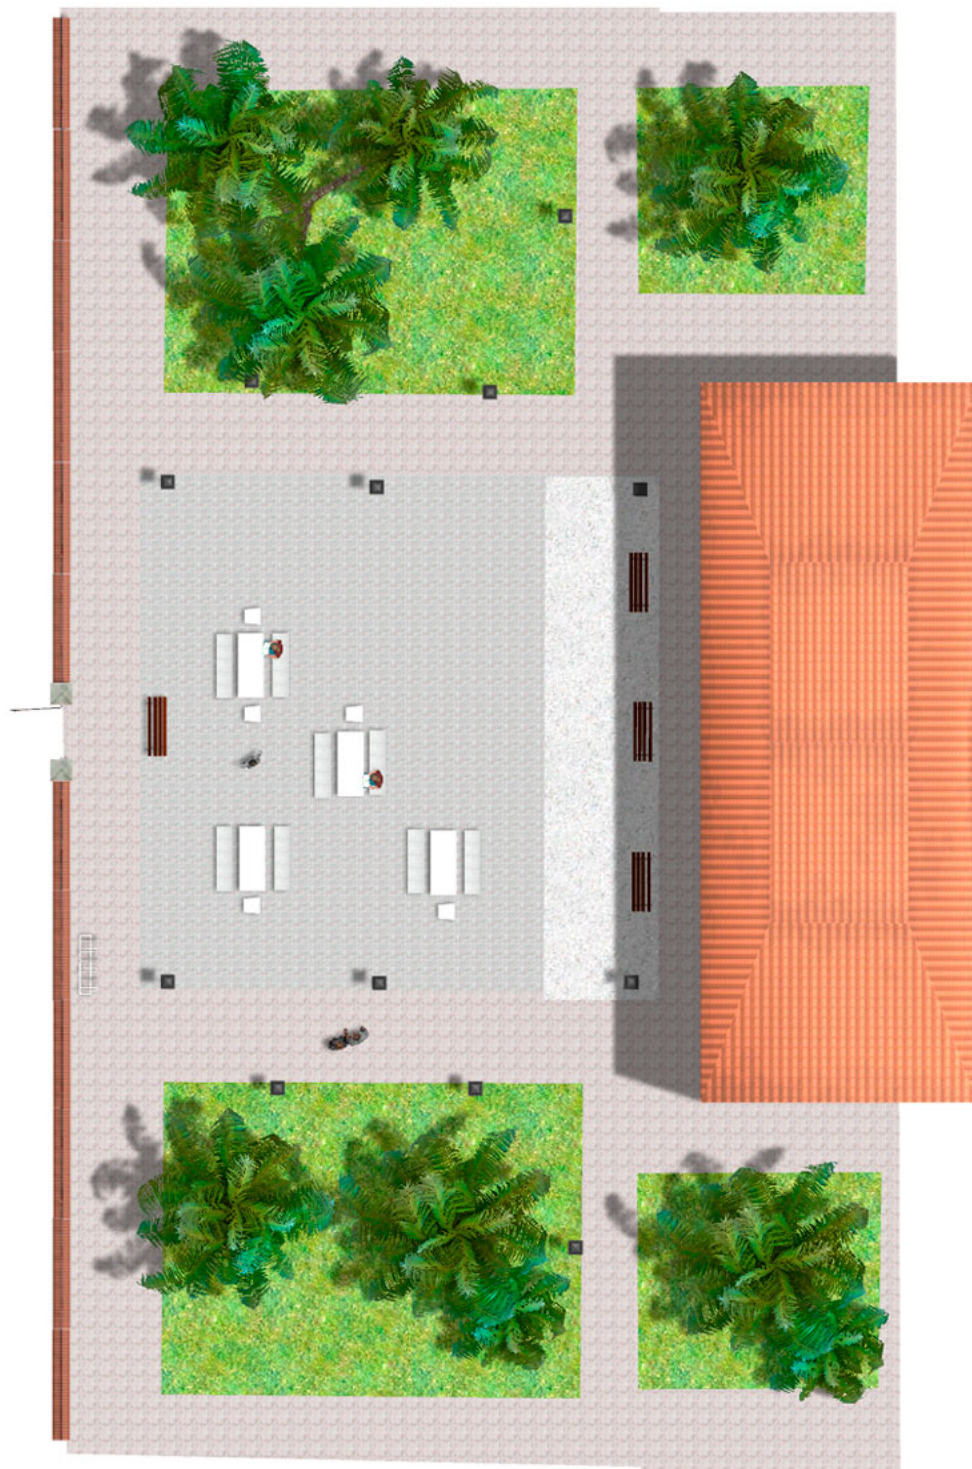

BENITO

-Enllumenat Públic

Projecte

PROJ-030-2021

Superfície: 195 m²

Email: info@benito.com

Telèfon: +34 93 852 1000

BENITO

-Enllumenat Públic

BENITO

-Enllumenat Públic

BENITO

-Enllumenat Públic

Producte	Descripció
<p data-bbox="178 161 261 188">UM372</p> 	<p data-bbox="368 161 432 188">Kube</p> <p data-bbox="368 190 1501 275">Banc de disseny KUBE, mides totals (llarg x alt x profund) 2000x450x500 mm, fabricat en prefabricat de formigó color gris granític d'aspecte rugós. Es pot col·locar en elements aïllats o en grups. Recolzat sobre superfície preparada, pel seu propi pes.</p> <p data-bbox="368 304 596 331">Fitxa Tècnica UM372</p>
<p data-bbox="172 430 268 456">UM372S</p> 	<p data-bbox="368 430 432 456">Kube</p> <p data-bbox="368 459 1501 544">Banc de disseny KUBE, mides totals (llarg x alt x profund) 500x450x500 mm, fabricat amb prefabricat de formigó color gris granític d'aspecte rugós. Es pot col·locar en elements aïllats o en grups. Recolzat sobre superfície preparada, pel seu propi pes.</p> <p data-bbox="368 573 612 600">Fitxa Tècnica UM372S</p>