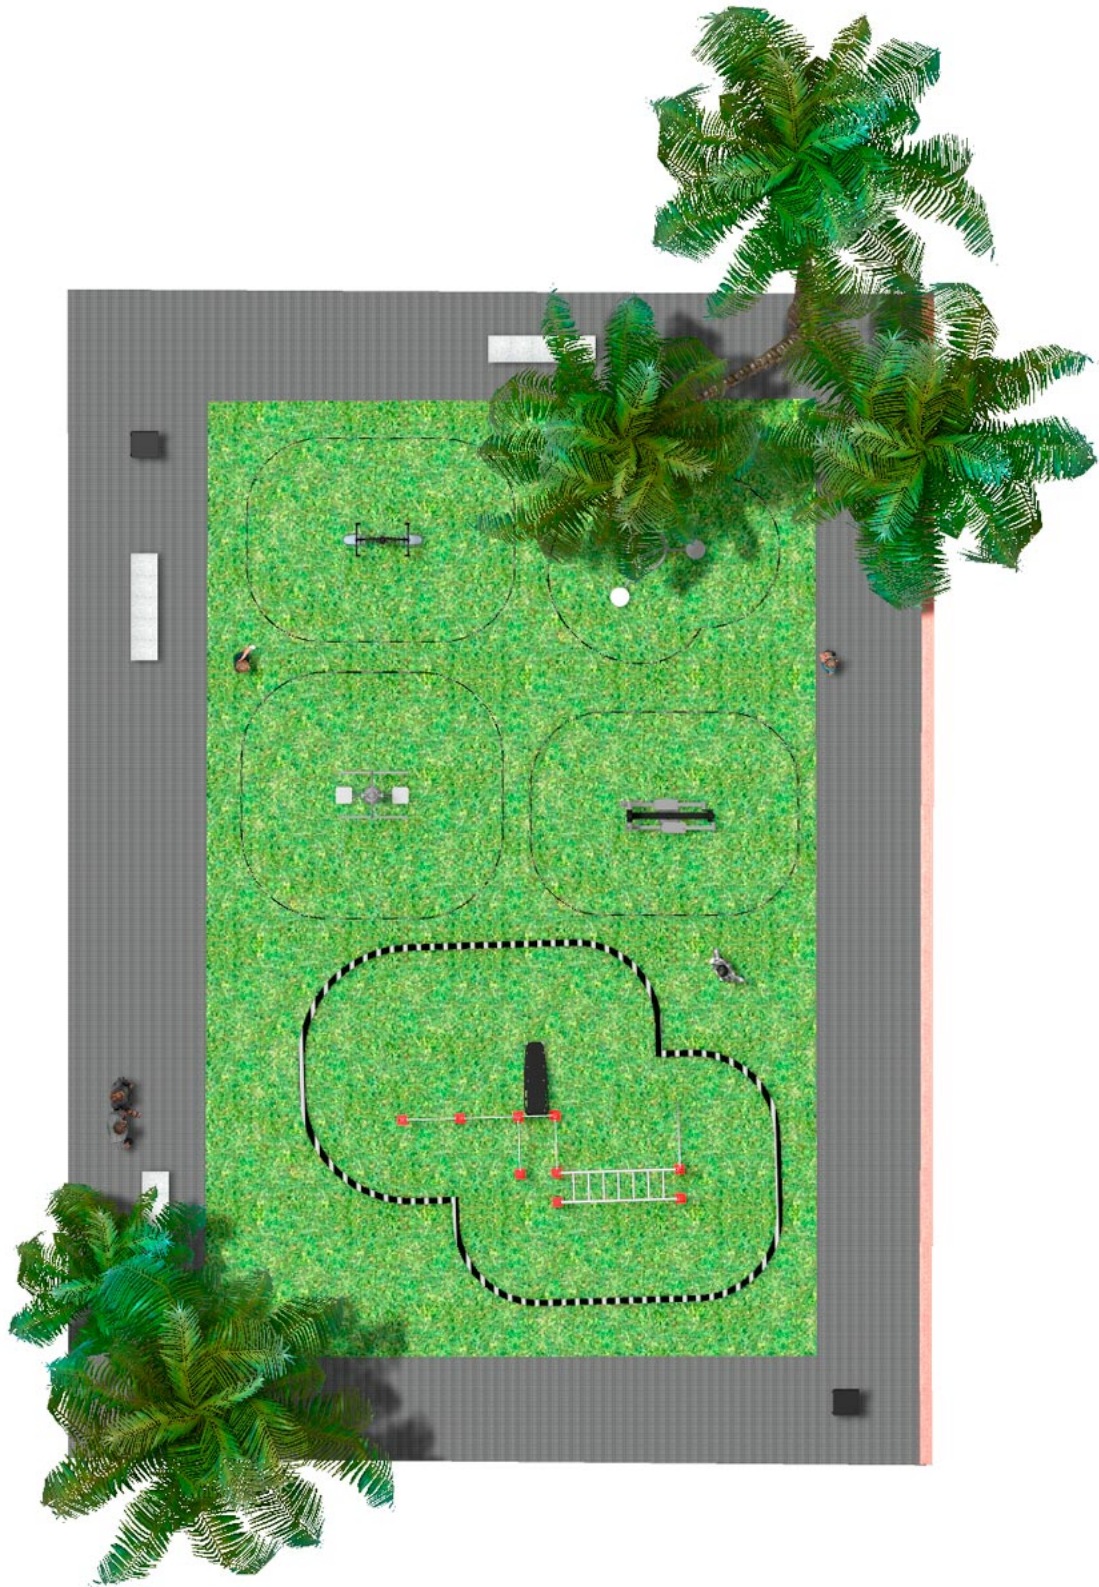

## Projecte

PROJ-022-2018

Superfície: 105 m<sup>2</sup>

Email: [info@benito.com](mailto:info@benito.com)

Telèfon: +34 93 852 1000

# BENITO

-Jocs Infantils