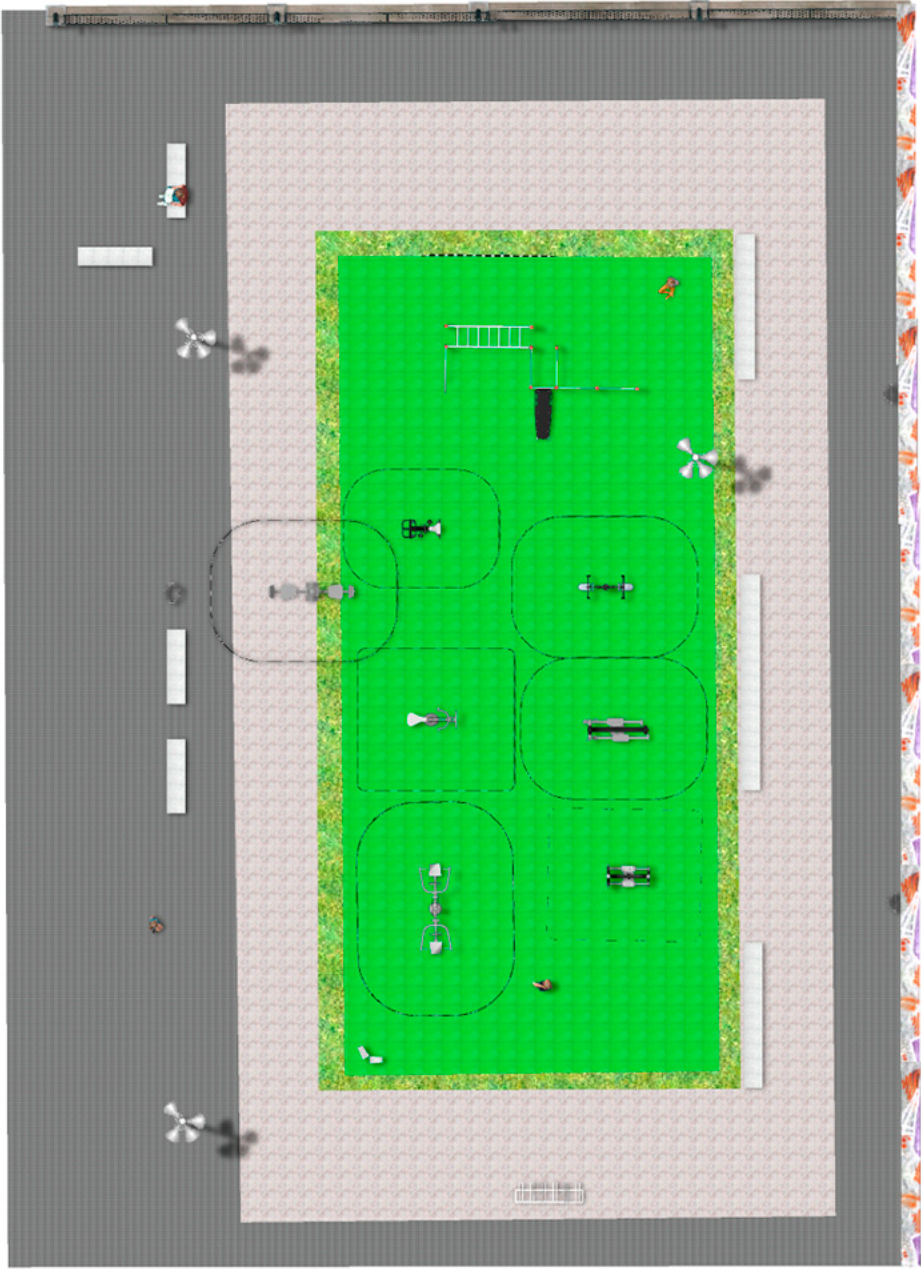

## Projecte

PROJ-019-2018

Superfície: 150 m<sup>2</sup>

Email: [info@benito.com](mailto:info@benito.com)

Telèfon: +34 93 852 1000

# BENITO

-Jocs Infantils