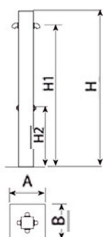

UM521I

Dutxa Rentapeus

Atlas

Acer
inoxidable

Dutxa de disseny ATLAS, mides totals (llarg x ample x alt) 375x375x2750 mm, amb un ruixador dutxa i un altre rentapeus, altament resistent a la corrosió, assegurant durabilitat a l'exterior. Cos i aixetes en acer inoxidable polit brillant, material resistent i que suporta les inclemències del temps, humitat, radiació Solar i les altes temperatures. Instal·lació mitjançant connexió de xarxa, entrada 3/4" gas. Ancorada al terra sobre superfície preparada, amb cargols segons superfície i projecte.

Ref.	A	B	H	H1	H2
UM522I	375	375	2750	2500	1250
UM521I	375	375	2750	2500	1250