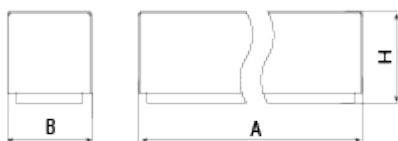

UM372

Banc

Kube

Prefabricat de Formigó Sense manteniment

Banc de disseny KUBE, mides totals (llarg x alt x profund) 2000x450x500 mm, fabricat en prefabricat de formigó color gris granític d'aspecte rugós. Es pot col·locar en elements aïllats o en grups. Recolzat sobre superfície preparada, pel seu propi pes.

Color gris

Ref.	A	B	B1	H
UM372	2000	500	-	450
UM372S	500	500	-	450
UM348S	Ø 580	-	-	450

Kube
UM372S