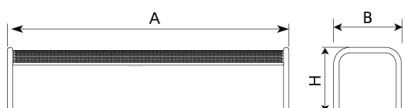

UM340B
Banc

Banqueta Vallès

Banqueta fabricada amb peus de tub d'acer de Ø40 mm amb seient i respall de planxa d'acer perforada de 2 mm de gruix i forats de Ø7 mm, tractat amb Ferrus, un procés protector del ferro, que garanteix una òptima resistència a la corrosió.

Ref.	A	B	H	H1
UM340	2065	760	855	430
UM340D	2065	1530	870	450
UM340B	2080	500	-	450