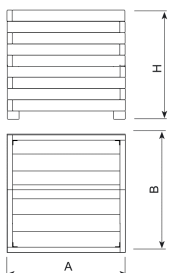

Ref.	A	B	H
UM1640/1PR	1800	600	480
UM1640/2PR	1000	480	480
UM1640/4PR	950	950	720
UM1640/5PR	600	600	480
UM1640/6PR	960	960	960

polímero 100% reciclado
UM1640-5PR

polímero 100% reciclado
UM1640-2PR

+49 (0) 521 450 131-2 | mb@bas-mobiliar.de