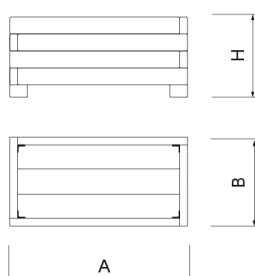

UM1640-2PR

Jardinera

polímero 100% reciclado

Material ReBnew

20 anys garantia

Sense manteniment

Jardinera fabricada en **polímer 100% reciclat ReBnew**

Cargols en acer Inoxidable.

Ancoratge recomanat: Cargols de fixació al terra de M10 segons superfície i projecte

ReBnew: Polímer 100% reciclat, robust i durador, procedent de residus urbans, industrials i domèstics... És un material resistent a les inclemències meteorològiques, olis, àcids i aigua marina. No es desquicia ni es craqueja, tampoc es pour ni s'asseca. Acabat superficial irregular, fa que la taula sigui extremadament duradora ja que disimula perfectament les possibles ratllades causades per accions de vandalisme. Malgrat tot, es poden reparar les ratllades de la superfície del material perquè quedi com nova.

[Reparació de ratllades en ReBnew.](#)

GUANYADOR DEL "DER BLAUE ENGEL": Producte amb baixa incidència ambiental durant el seu cicle de vida. Es concedeix als productes que compleixen amb els criteris de reducció de l'impacte ambiental en les etapes de fabricació i reciclatge, embalatge, ús, emissió, recollida i rebutjament. A més dels criteris ambientals, incorpora els de qualitat, seguretat, consum d'energia i altres. És una de les etiquetes amb més prestigi a nivell mundial.

Ref.	A	B	H
UM1640/1PR	1800	600	480
UM1640/2PR	1000	480	480
UM1640/4PR	950	950	720
UM1640/5PR	600	600	480
UM1640/6PR	960	960	960

polímero 100% reciclado
UM1640-5PR

ReBnew 6
UM1640-6PR

+49 (0) 521 450 131-2 | mb@bas-mobiliar.de