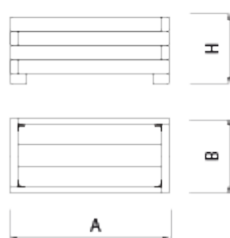

UM1640-2

Jardinera

Madera

Fusta de pi tractada

Jardinera FUSTA, mides totals (ample x profund x alt) 1000x500x450 mm, fabricada amb taulons de fusta de pi (tractats en autoclau buit-pressió classe 4 contra el corc, tèrmits i insectes). Recolzada sobre superfície preparada, pel seu propi pes. Disponible a reBnew.

Fusta de pi tractada en autoclau factor de risc IV, garantint així la seva durabilitat a l'exterior durant un període mínim de 10 anys. En condicions climatològiques, la fusta tractada adquireix un càlid color marró mel per després esdevenir un gris platejat natural. En cas que aquest tipus de fusta estigui sotmesa a condicions climàtiques variables, pot presentar algunes fissures superficials que no redueixen en absolut la seva durabilitat. Pel que fa a la resina i els nusos, cal tenir en compte que aquests formen part de la seva aparença natural.

Ref.	A	B	H
UM1640/1	1800	600	450
UM1640/2	1000	500	450
UM1640/4	1000	1000	655
UM1640/5	600	600	450
UM1640/6	1000	1000	1000