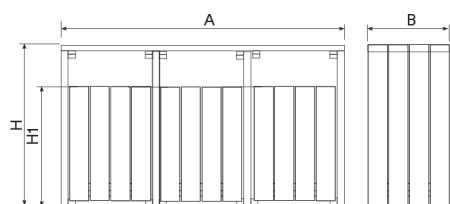

Ref.		A	B	H	H1
PA664PR	90L	580	565	1000	770
PA664S2PR	90L+90L	1120	565	1000	770
PA664S3PR	90L+90L+90L	1660	565	1000	770

+49 (0) 521 450 131-2 | mb@bas-mobiliar.de