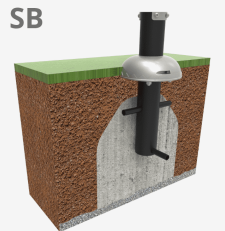

A=4060mm
B=3580mm

12.40m²

0.72m

1

SD

SB

Materials:

Beneficis : Enforteix la musculatura de cames i pectoral, permetent un complet moviment de les extremitats, millora la capacitat cardiopulmonar.

Manual d'usuari: Col·loqueu-vos sobre el seient, agafeu les nanses amb les dues mans i empenyeu els pedals cap endavant.

Estructura, Metall: Tub S235 d'acer galvanitzat i pintat al forn. Les seves dimensions són $\varnothing 114\text{mm} \times 2,5\text{mm}$ de gruix. Parts mòbils i tubs de connexió: $\varnothing 60\text{mm}/\varnothing 48\text{mm} \times 2\text{mm}$ de gruix. $\varnothing 38\text{mm} / \varnothing 32\text{mm} \times 2\text{mm}$ de gruix. Pintura: 1 mà de lacat en pols constituït per barreja de resines polièster, enduridors i pigments, exempt de plom i amb alta resistència a la meteorització. Combinació de colors: Negre mat i Gris metal·litzat RAL9006