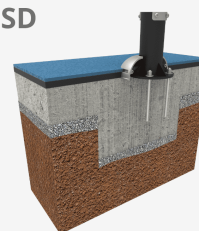

A=4060mm
B=3580mm

12.40m²

0.72m

1

SD

SB

Materials:

Beneficis : Enforteix la musculatura de cames i pectoral, permetent un complet moviment de les extremitats, millora la capacitat cardiopulmonar.

Manual d'usuari: Col·loqueu-vos sobre el seient, agafeu les nanses amb les dues mans i empenyeu els pedals cap endavant.

Estructura, Metall: Tub S235 d'acer galvanitzat i pintat al forn. Les seves dimensions són $\varnothing 114\text{mm} \times 2,5\text{mm}$ de gruix. Parts mòbils i tubs de connexió: $\varnothing 60\text{mm}/\varnothing 48\text{mm} \times 2\text{mm}$ de gruix. $\varnothing 38\text{mm} / \varnothing 32\text{mm} \times 2\text{mm}$ de gruix. Pintura: 1 mà de lacat en pols constituït per barreja de resines polièster, enduridors i pigments, exempt de plom i amb alta resistència a la meteorització. Combinació de colors: Negre mat i Gris metal·litzat RAL9006

Cargols d'acer inoxidable AISI304

Nanses : Goma termoplàstica

Seients/Embellidors: HDPE rotomoldejat amb espessor de 6-10mm.

Pedals/Taps: PP

- Cap dels materials necessita tractament especial per eliminar-lo.
- Si l'equip està subjecte a un ús sever, cal incrementar el pla de manteniment.
- No utilitzeu el producte abans de finalitzar la instal·lació/manteniment.
- Consulteu instruccions de manteniment.