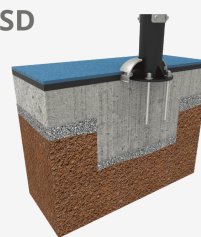

Beneficis: Enforteix la musculatura de cames i pectoral, permetent un complet moviment de les extremitats.

A=3880mm 12.20m² -m 2

B=3650mm

SD

SB

Materials:

Millora la capacitat cardiopulmonar.

Instruccions d'ús: Col·loqui's sobre el seient, agarri les anses amb totes dues mans i embranzida els pedals cap endavant. Estructura, metall: tub S235 d'acer galvanitzat i pintat al forn. Les seves dimensions son Ø114 x 2,5mm de gruix. Parts mòbils i tubs de connexió: Ø60mm / Ø48mm x 2mm de gruix. Ø38mm / Ø32mm x 2mm de gruix. Pintura: una capa de lacat en pols constituït per una barreja de resines polièster, enduridors i pigments, exempts de plom i amb alta resistència a la meteorització. Combinació de colors: negre mate i gris metal·litzat RAL9006.

Cargols en acer inoxidable AISI304.

Nanses de goma termoplàstica.

Seients/embellidors en HDPE rotomoldejat amb gruix 6-10mm.

Pedals/taps: PP

- Cap dels materials necessita tractament especial per a la seva eliminació.
- Si l'equip està subjecte a un us sever, s'ha d'incrementar el pla de manteniment.
- No utilitzar el producte abans de finalitzar la instal·lació/manteniment.
- Consultar les instruccions de manteniment.