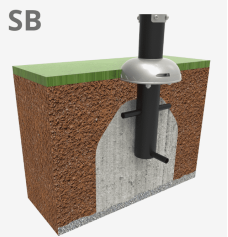

Beneficis: Enforteix la musculatura de cames i pectoral, permetent un complet moviment de les extremitats.

A=3880mm 12.20m² -m 2

B=3650mm

SD

SB

Materials:

Millora la capacitat cardiopulmonar.

Instruccions d'ús: Col·loqui's sobre el seient, agarri les anses amb totes dues mans i embranzida els pedals cap endavant. Estructura, metall: tub S235 d'acer galvanitzat i pintat al forn. Les seves dimensions son Ø114 x 2,5mm de gruix. Parts mòbils i tubs de connexió: Ø60mm / Ø48mm x 2mm de gruix. Ø38mm / Ø32mm x 2mm de gruix. Pintura: una capa de lacat en pols constituït per una barreja de resines polièster, enduridors i pigments, exempts de plom i amb alta resistència a la meteorització. Combinació de colors: negre mate i gris metal·litzat RAL9006.

Cargols en acer inoxidable AISI304.

Nanses de goma termoplàstica.

Seients/embellidors en HDPE rotomoldejat amb gruix 6-10mm.

Pedals/taps: PP

- Cap dels materials necessita tractament especial per a la seva eliminació.
- Si l'equip està subjecte a un us sever, s'ha d'incrementar el pla de manteniment.
- No utilitzar el producte abans de finalitzar la instal·lació/manteniment.
- Consultar les instruccions de manteniment.