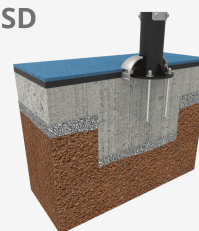

A=4010mm

B=3610mm

12.60m²

0.70m

1

SD

SB

Materials:

Estructura, Metall: Tub S235 d'acer galvanitzat i pintat al forn. Les seves dimensions són $\varnothing 114\text{mm} \times 2,5\text{mm}$ de gruix. Parts mòbils i tubs de connexió: $\varnothing 60\text{mm}/\varnothing 48\text{mm} \times 2\text{mm}$ de gruix. $\varnothing 38\text{mm} / \varnothing 32\text{mm} \times 2\text{mm}$ de gruix. Pintura: 1 mà de lacat en pols constituït per barreja de resines polièster, enduridors i pigments, exempt de plom i amb alta resistència a la meteorització. Combinació de colors: Negre mat i Gris metal·litzat RAL9006