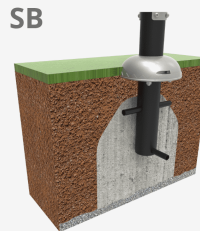

A=4010mm

B=3610mm

12.60m²

0.70m

1

SD

SB

Materials:

Estructura, Metall: Tub S235 d'acer galvanitzat i pintat al forn. Les seves dimensions són $\varnothing 114\text{mm} \times 2,5\text{mm}$ de gruix. Parts mòbils i tubs de connexió: $\varnothing 60\text{mm}/\varnothing 48\text{mm} \times 2\text{mm}$ de gruix. $\varnothing 38\text{mm} / \varnothing 32\text{mm} \times 2\text{mm}$ de gruix. Pintura: 1 mà de lacat en pols constituït per barreja de resines polièster, enduridors i pigments, exempt de plom i amb alta resistència a la meteorització. Combinació de colors: Negre mat i Gris metal·litzat RAL9006