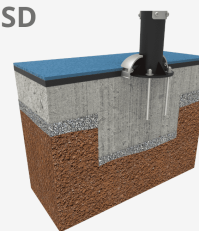

A=4370mm

15.20m<sup>2</sup>

0.18m

3

B=4530mm

SD

SB

**Estructura, Metall**: Tub S235 d'acer galvanitzat i pintat al forn. Les seves dimensions són  $\varnothing 114\text{mm} \times 2,5\text{mm}$  de gruix. Parts mòbils i tubs de connexió:  $\varnothing 60\text{mm}/\varnothing 48\text{mm} \times 2\text{mm}$  de gruix.  $\varnothing 38\text{mm} / \varnothing 32\text{mm} \times 2\text{mm}$  de gruix. Pintura: 1 mà de lacat en pols constituït per barreja de resines polièster, enduridors i pigments, exempt de plom i amb alta resistència a la meteorització. Combinació de colors: Negre mat i Gris metal·litzat RAL9006