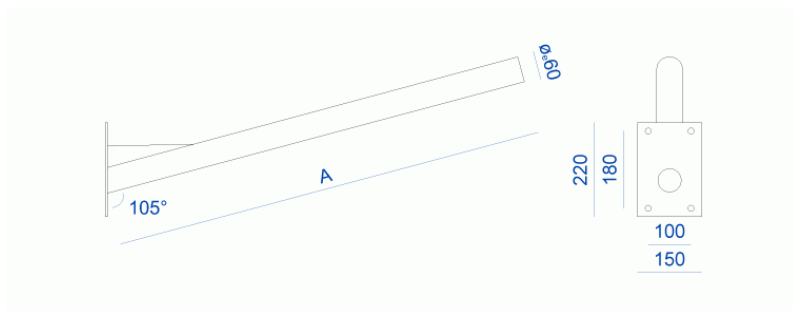

# Braç de Paret Tubo

IRAPP

Braç per a fixació a paret fabricat en acer S-235-JR galvanitzat.

Ref.	A
IRAPP50	500
IRAPP100	1000