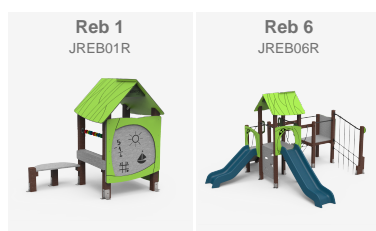

4 ELEMENTS PLÀSTIC RECICLAT

ACM4PLASTIC

Lot de jocs infantils fabricat íntegrament amb plàstic reciclat (REBNEW), dissenyat per promoure el joc sostenible i la circularitat dels materials, ideal per a parcs i espais públics. Aquest lot inclou:

- **Balanci Lar JREBM04**: Dues places, fabricat amb plàstic reciclat 100% REBNEW, molt resistent, sense manteniment
- **Multijoc Reb 1 JREB01R**: Estructura multijoc a nivell de terra, seient, pissarra i teulada per a accessibilitat universal.
- **Multijoc Reb 6 JREB06R**: 3 plataformes, pont penjant, diferents tipus d'accés, tobogans i pissarra, pensada per a joc col·lectiu i divers.
- **Columpi REB nido JREB00010**: Gronxador de "nido" amb estructura de plàstic reciclat i travesser d'acer, capacitat per a dos usuaris.: