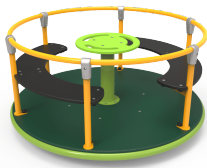

Tirafons d'ancoratge al terra no inclosos.

Variants:

JC06B