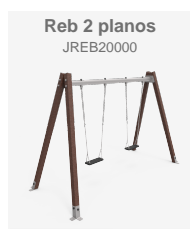

2 ELEMENTS PLÀSTIC RECICLAT

ACM2PLASTIC

Reb 2 planos
JREB20000

Lot de 2 elements de plàstic 100% reciclat REBNEW, pensat per promoure el joc sostenible als parcs infantils:

- **Columpio Reb 2 planos JREB20000**: Gronxador doble amb seients plans, estructura robusta de plàstic reciclat i acer galvanitzat, zona d'impacte de 20,6 m² i ús per a 2 infants alhora.
- **Multijoc Reb 3 JREB03R**: Estructura de joc amb plataforma, diversos accessos (xarxa inclinada, vertical i escala horitzontal), tobogan de polietilè i teulada. Recomanat a partir de 6 anys, admet 7 jugadors simultanis i ocupa una àrea de seguretat de 25,24 m².

Tots dos equips estan fabricats en plàstic REBNEW (100% reciclat i reciclable), molt resistent a la intempèrie i al vandalisme, no requereixen manteniment, i compleixen amb la normativa EN1176 per garantir seguretat i sostenibilitat a les àrees infantils.